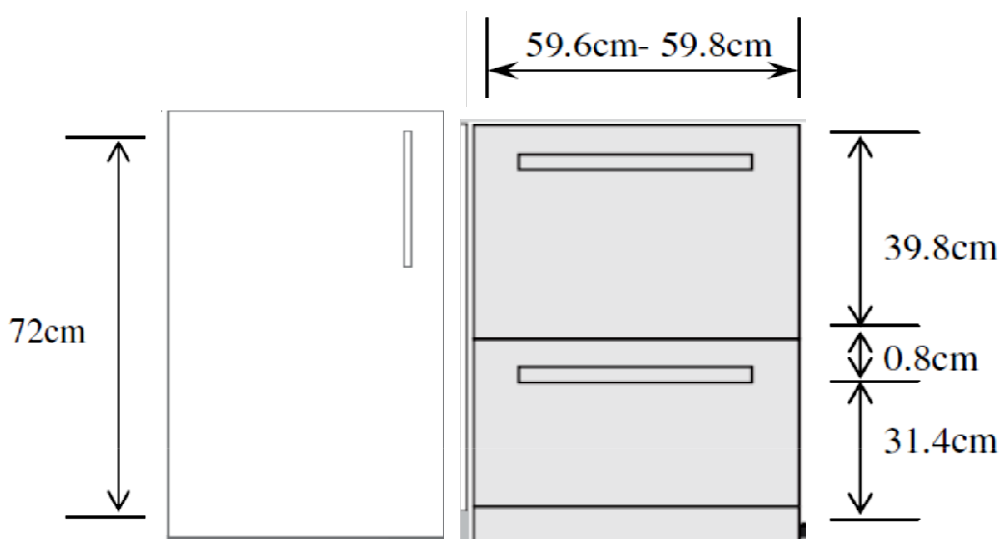

Fisher & Paykel Dish Drawer

Model: DD60DHI9

Fully Intergrated

Capacity and loading

- Place settings per drawer 6
- Flexible racking system YES
 - Fold down and pitch
- adjustable tines YES
 - Adjustable racks and cup
- racks YES
 - Accommodates long
- stemmed wine glasses YES
- Accommodates plates up to 290mm

ΔΙΑΣΤΑΣΕΙΣ ΚΟΠΗΣ ΠΟΡΤΩΝ / DOORS CUT-OUT DIMENSIONS

Εάν οι πόρτες της κουζίνας είναι για παράδειγμα 72cm

1. Η πάνω πόρτα είναι **πάντα 39,8cm**
2. Αφήνουμε κενό ανάμεσα από τα δυο συρτάρια του πλυντηρίου 0.8cm
3. Η κάτω πόρτα είναι: $72 - 0,8 - 39,8 = 31,4$
4. Το πλάτος της πόρτας είναι **59.6cm – 59.8cm**

Με το ίδιο τρόπο εάν για παράδειγμα οι πόρτες είναι 78cm:

$$78 - 0,8 - 39,8 = 37,4$$

Για περαιτέρω πληροφορίες παρακαλώ επικοινωνείτε μαζί μας στο τηλέφωνο 22666333