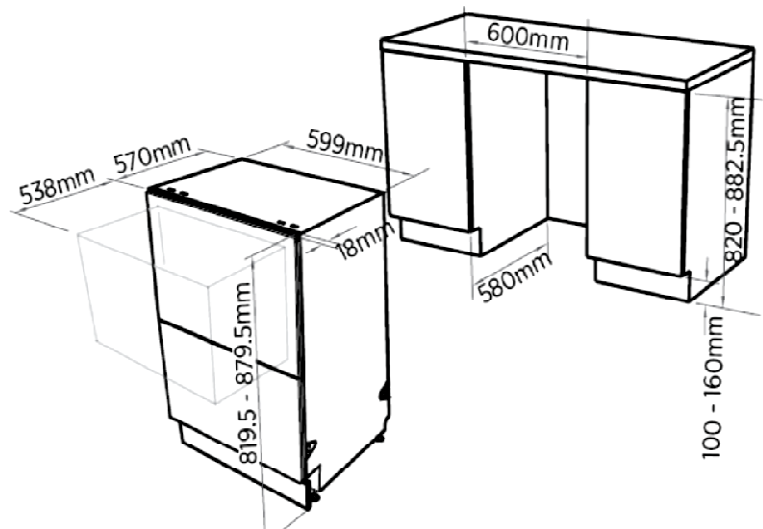

Fisher & Paykel Dish Drawer

Model: DD60DHI9

Fully Intergrated

Capacity and loading

- Place settings per drawer 6
- Flexible racking system YES
 - Fold down and pitch
- adjustable tines YES
 - Adjustable racks and cup
- racks YES
 - Accommodates long
- stemmed wine glasses YES
- Accommodates plates up to 290mm

ΔΙΑΣΤΑΣΕΙΣ ΚΟΠΗΣ ΠΟΡΤΩΝ / DOORS CUT-OUT DIMENSIONS

Εάν οι πόρτες της κουζίνας είναι για παράδειγμα 72cm

1. Η πάνω πόρτα είναι **πάντα 39,8cm**
2. Αφήνουμε κενό ανάμεσα από τα δυο συρτάρια του πλυντηρίου 0.8cm
3. Η κάτω πόρτα είναι: $72 - 0,8 - 39,8 = 31,4$
4. Το πλάτος της πόρτας είναι **59.6cm – 59.8cm**

Με το ίδιο τρόπο εάν για παράδειγμα οι πόρτες είναι 78cm:

$$78 - 0,8 - 39,8 = 37,4$$

Για περαιτέρω πληροφορίες παρακαλώ επικοινωνείτε μαζί μας στο τηλέφωνο 22666333