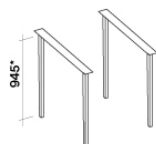

Tralicci (KACL.742#IF)