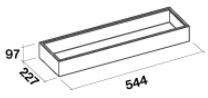

#### CLASSE ENERGETICA

Tralicci (KACL.742#IF)

Luce per coltivazione piante indoor  
(KACL.743#IF)

Porta rotolo (Inox) KACL.746#IF

*Kit 2 vaschette acciaio per piante aromatiche (KACL.741#IF)*