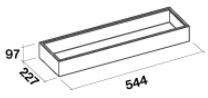

#### CLASSE ENERGETICA

Tralicci (KACL.742#HF)

Luce per coltivazione piante indoor  
(KACL.743#IF)

Porta rotolo (Nero) KACL.746#HF

*Kit 2 vaschette acciaio per piante aromatiche (KACL.741#IF)*