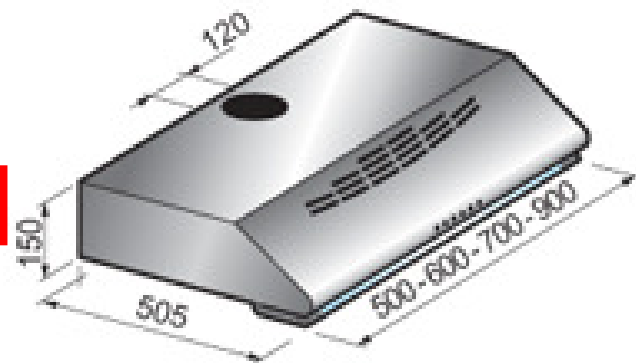

e elitair *N5 60 BLK / IX*

- Inox - White - Brown - Black
- 1 or 2 x 40 W Bulbs
- Aluminium panels - Aluminium - Acrylic
- 120 cm extraction hole/12cm ducting pipe

Main control

Push buttons
Slider

[3 Speeds](#)
[3 Speeds](#)