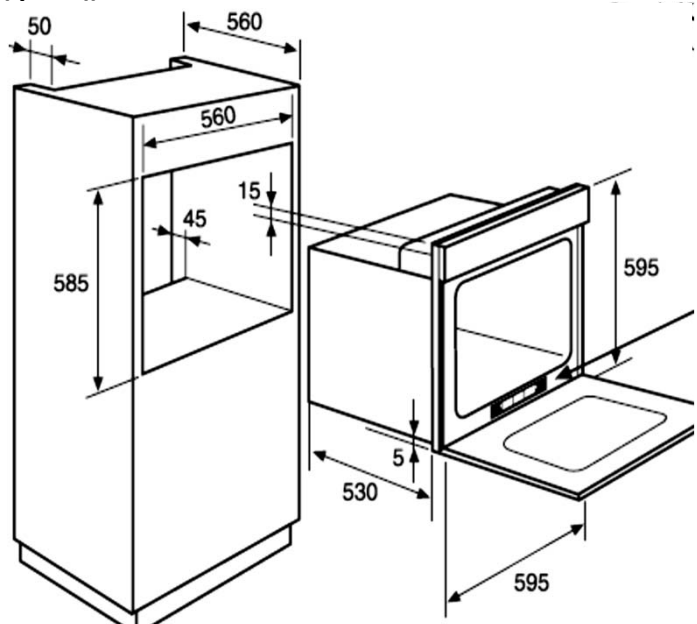

MAXI SPACE 80 Litres

Βασικά Χαρακτηριστικά:

- MAXI Χωρητικότητα 80 λίτρων
- 9 τρόποι ψησίματος
- Ενεργειακή κλάση A'
- Minimal σχεδιασμός
- Ανοξείδωτο με μαύρο γυαλί

Άλλα Χαρακτηριστικά:

- Multifunction Φούρνος
- WiFi & Bluetooth Connectivity
- Unicavity Technology Cabinet
- Πλήρης ηλεκτρονική διαχείριση αφής
- Το ψηλότερο εσωτερικό φούρνου στην αγορά
- Εύκολα αποσπώμενες πλαϊνές σχάρες (χωρίς βίδες)
- Κλείσιμο πόρτας - Soft Closing
- 9 Λειτουργίες μαγειρέματος
 - Συντήρηση (Φωτισμός & Εξαερισμός)
 - Ξεπάγωμα
 - Πολυφούρνος αέρα
 - Cook Light
 - Κάτω αντίσταση με ανεμιστήρα
 - Στατικό (Πάνω και κάτω αντιστάσεις)
 - Γκριλ
 - Πίτσα
 - Connectivity

Cut-Out Dimensions: H-585 X W-560 X D-560

- Προσθήκη εξαερισμού στο πίσω κάτω μέρος -