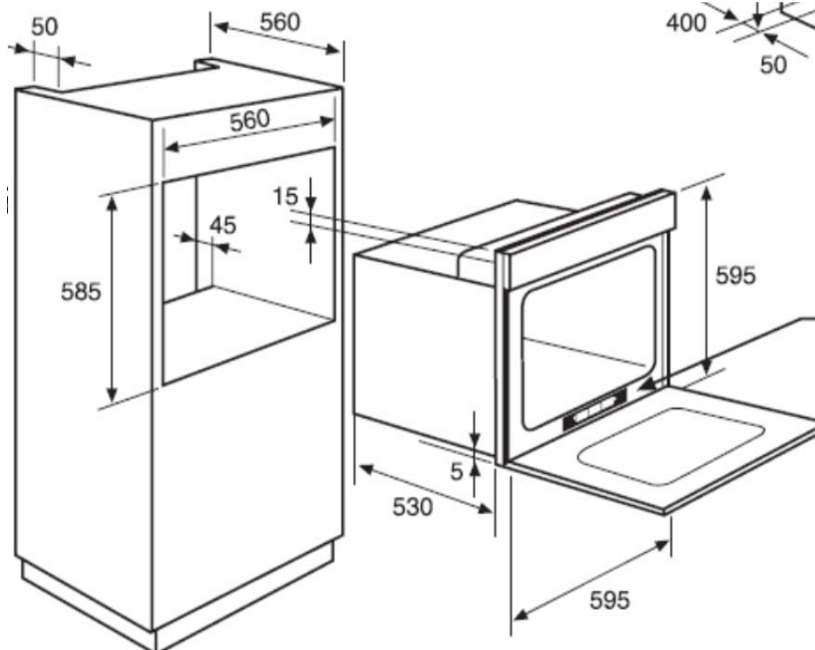

Βασικά Χαρακτηριστικά:

- 70L Χωριτικότητα
- 10 τρόποι ψησίματος
- Ενεργειακή κλάση **A**
- Minimal σχεδιασμός
- Halogen Lamp

Άλλα Χαρακτηριστικά:

- Multifunction Φούρνος
- **WiFi & Bluetooth Connectivity**
- Unicity Technology Cabinet
- Εύκολα αποσπώμενες πλαινές σχάρες (χωρίς βίδες)
- 10 Λειτουργίες μαγειρέματος
 - Συντήρηση
 - Ξεπάγωμα
 - Πολυφούρνος αέρα
 - Cook Light
 - Κάτω αντίσταση με ανεμιστήρα
 - Πάνω και κάτω αντιστάσεις
 - Γκριλ
 - Πίτσα
 - Connectivity

Cut-Out Dimensions: H-585 X W-560 X D-560

- Προσθήκη εξαερισμού στο πίσω κάτω μέρος -