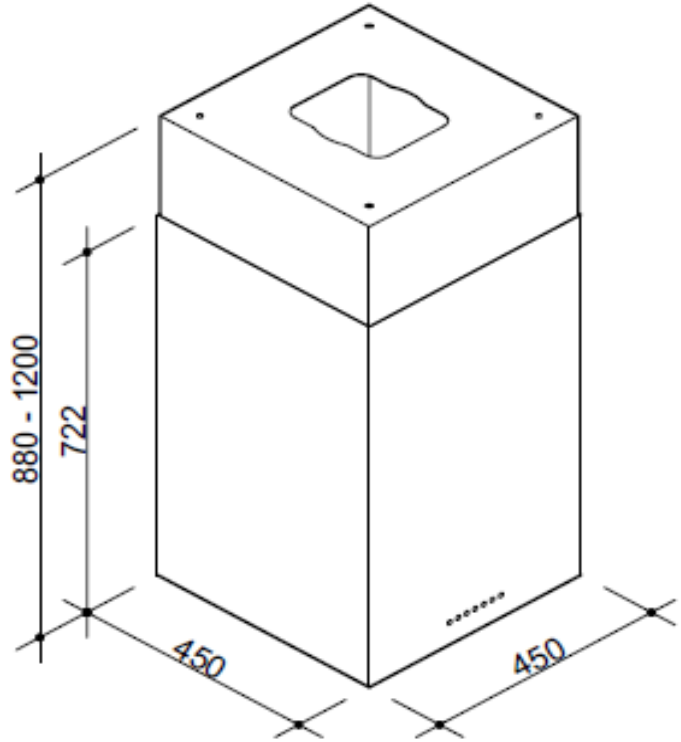

MODEL: 294045EX

- | | | | |
|--|---|--|---------------------|
| | ISOLA | | DUCT OUT |
| | 45cm X 45cm | | HIGH - HC3 |
| | INOX | | 1000 m ³ |
| | 2X20W HALOGEN | | 430 - 436 |
| | STAINLESS STEEL FILTER | | I: 53
III: 56-61 |
| | EXTRACTION HOLE 15cm Ø
DUCTING PIPE 15cm Ø | | 300W |
| | TOUCH CONTROL | | |

ΣΗΜΑΝΤΙΚΟΝ: Σε περίπτωση που η οροφή (ταβάνι) είναι ψηλή και ο αποσμητήρας δεν μπορεί να επεκταθεί αρκετά για να μπει στη σωστή διάσταση πάνω από τις εστίες, τότε επεκτατική βάση θα πρέπει να τοποθετηθεί μεταξύ της οροφής και της βάσης του αποσμητήρα. Κόστος περίπου 100€ ανάλογα με τα δεδομένα της κάθε περίπτωσης.