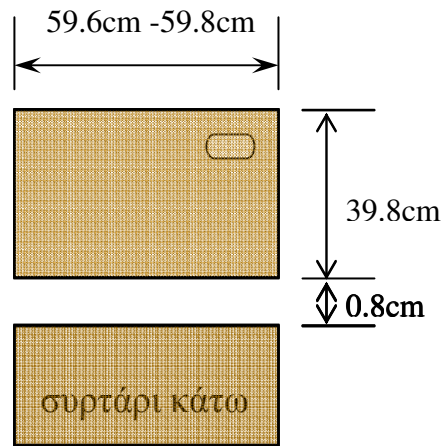

**Διάστασις πόρτας πλυντήριο πιάτων**  
**F&P (single) μονό. Μοντέλο: DD60SHI6**

Αγαπητέ πελάτη,

1. Το ύψους της πόρτα είναι **πάντα 39,8cm** και το πλάτος 59.6cm – 59.8cm
2. Αφήνουμε κενό ανάμεσα της πόρτας και το συρτάρι κάτω **0.8cm**