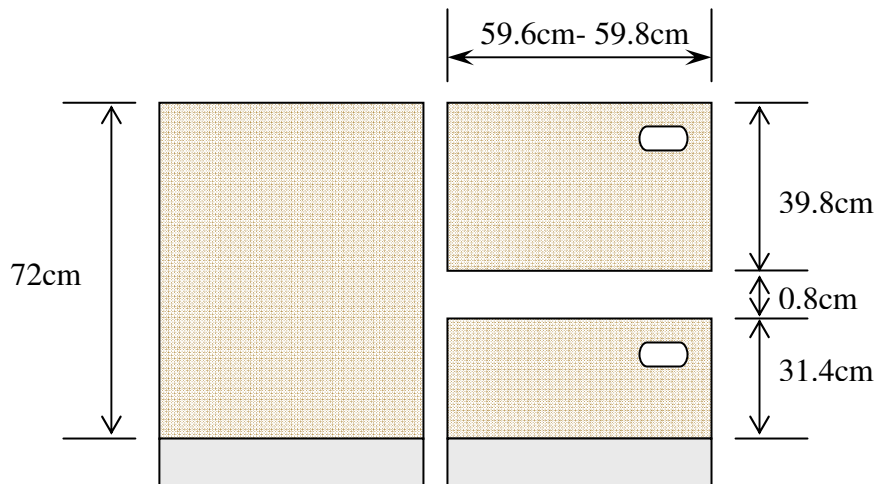

Διάστασις πόρτες πλυντήριο πιάτων
F&P (double) διπλό. Μοντέλο: DD60DH16

Αγαπητέ πελάτη,

Εάν οι πόρτες της κουζίνας είναι για παράδειγμα 72cm

1. Η πάνω πόρτα είναι **πάντα 39,8cm**
2. Αφήνουμε κενό ανάμεσα από τα δυο συρτάρια του πλυντηρίου 0.8cm
3. Η κάτω πόρτα είναι: $72-0,8-39,8=31,4$
4. Το πλάτος της πόρτας είναι **59.6cm – 59.8cm**

Με το ίδιο τρόπο εάν για παράδειγμα οι πόρτες είναι 78cm:

$$78-0,8-39,8=37,4$$

Για περαιτέρω πληροφορίες παρακαλώ επικοινωνείτε μαζί μας στο τηλέφωνο 22666333

Με εκτίμηση
Εταιρεία Domestica