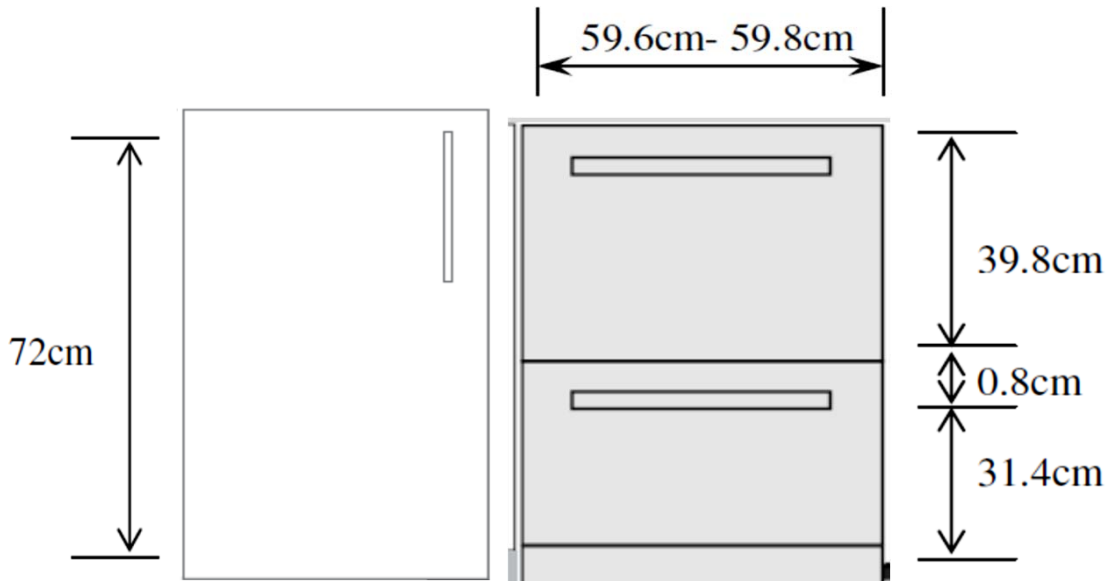

ΔΙΑΣΤΑΣΕΙΣ ΚΟΠΗΣ ΠΟΡΤΩΝ / DOORS CUT-OUT DIMENSIONS

Εάν οι πόρτες της κουζίνας είναι για παράδειγμα 72cm

1. Η πάνω πόρτα είναι **πάντα 39,8cm**
2. Αφήνουμε κενό ανάμεσα από τα δυο συρτάρια του πλυντηρίου 0.8cm
3. Η κάτω πόρτα είναι: $72-0,8-39,8=31,4$
4. Το πλάτος της πόρτας είναι **59.6cm – 59.8cm**

Με το ίδιο τρόπο εάν για παράδειγμα οι πόρτες είναι 78cm:

$$78-0,8-39,8= 37,4$$

Για περαιτέρω πληροφορίες παρακαλώ επικοινωνείτε μαζί μας στο τηλέφωνο 22666333