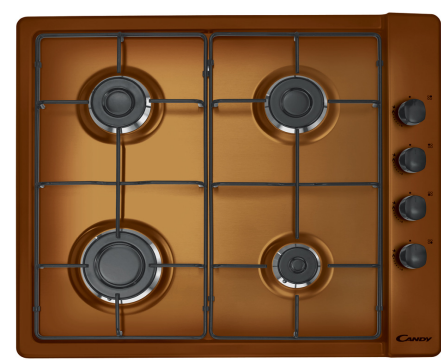

## MODEL: CLG64SPX

**MODEL: CLG64SPN**

**60 cm**

**ONE TOUCH IGNITION**

**Sicurflame**

**INOX**

*60 cm Hobs*

*One Touch electronic ignition*

*Safety Secure Flame System*

*Easy Clean Stainless Steel*

**MODEL: CLG64SPB**

**MODEL: CLG64SPTF**