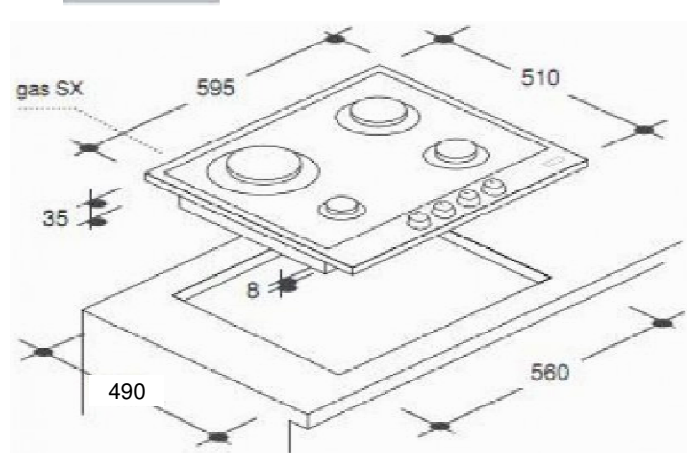

MODEL: CLG64SPTF