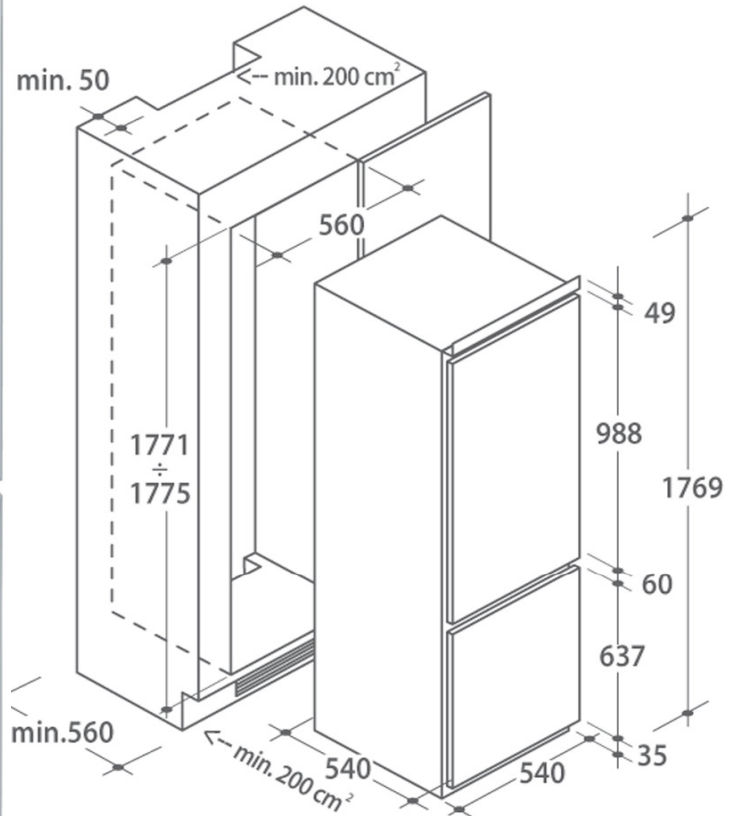

## CANDY BUILT-IN REFRIGERATOR MODEL: CKBC3180E/1

- Ύψος: 1.77cm
- Πλάτος: 54cm
- Τύπος: Combi
- Σύστημα ψύξης: Κυκλικό
- Ολική χωρητικότητα: 281lt
- Χωρητικότητα ψυγείου: 190lt
- Χωρητικότητα καταψύκτη: 60lt
- Turbo cold ψύξη
- Επιχρωμιωμένο stant για μπουκάλια
- Ανθεκτικά γυάλινα ράφια
- Δυνατότητα ψύξης 3kg/24hr
- Κλιματιστική κλάση: N/ST
- Ενεργειακή κλάση **A+**
- Stay Fresh ζώνη 0 °C

### DOOR CUT DIMENSIONS:

R/TOR DOOR: W-59.6mm

FREEZER DOOR: H-71.8mm W-59.6mm