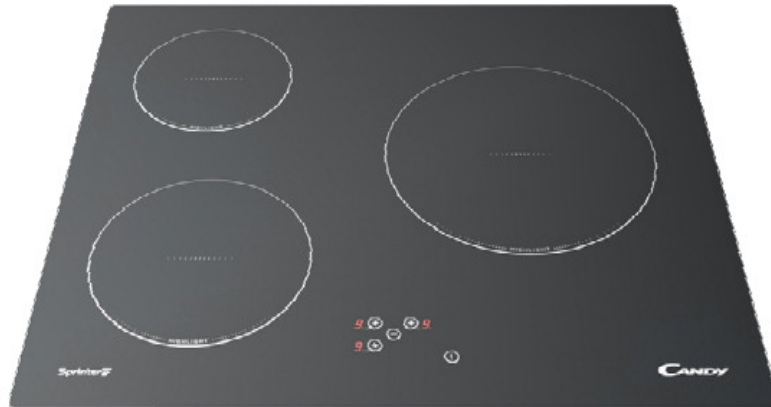

CANDY HOBS

MODEL: CH633B3

Γενικά Χαρακτηριστικά

- Κεραμικές εστίες 'Highlight' για θέση 60cm
- 3 ζώνες μαγειρέματος 'Highlight'
- Επεκτεινόμενη 'τριπλή' ζώνη για σκεύη μέχρι 27 εκ.
- Πληκτρολόγιο Αφής - κουμπιά λειτουργίας με εύκολο καθαρισμό
- 3 ενδεικτικές λυχνίες θερμότητας (Warning Lights)
- Ασφάλεια κλειδώματος χρήσης για παιδιά
- Μέγιστη Ισχύς Κατανάλωσης: 5.7 kW