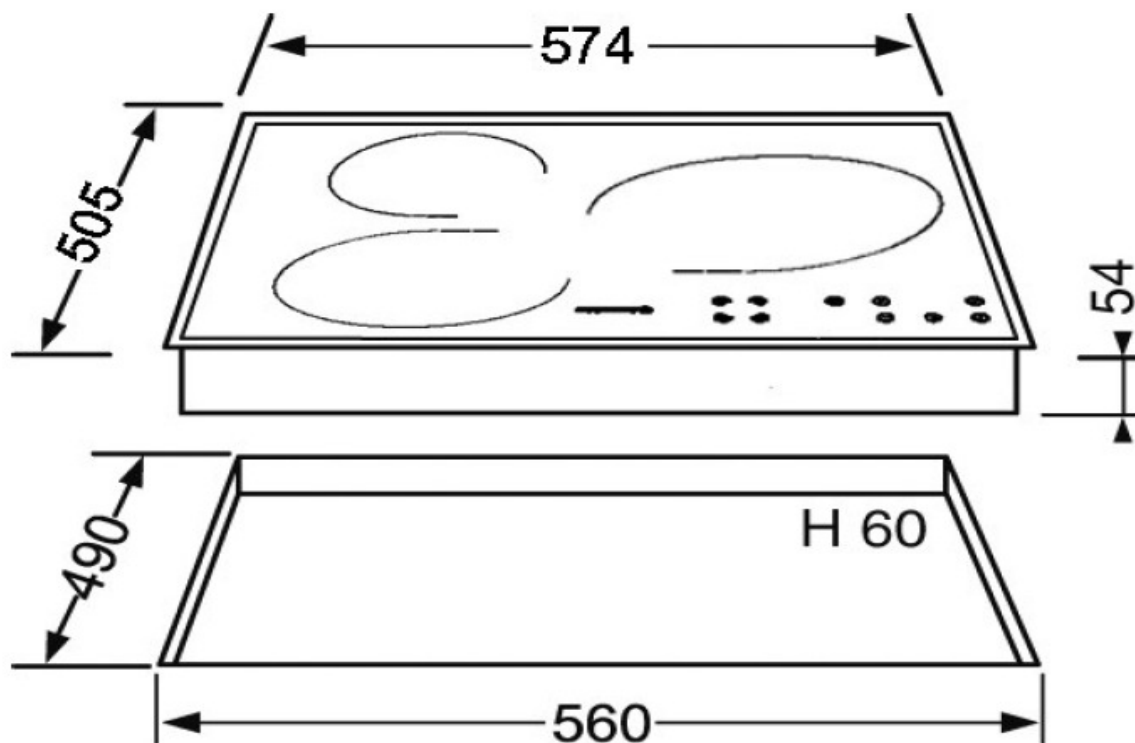

CANDY HOBS

MODEL: CH633B3

Γενικά Χαρακτηριστικά

- Κεραμικές εστίες 'Highlight' για θέση 60cm
- 3 ζώνες μαγειρέματος 'Highlight'
- Επεκτεινόμενη 'τριπλή' ζώνη για σκεύη μέχρι 27 εκ.
- Πληκτρολόγιο Αφής - κουμπιά λειτουργίας με εύκολο καθαρισμό
- 3 ενδεικτικές λυχνίες θερμότητας (Warning Lights)
- Ασφάλεια κλειδώματος χρήσης για παιδιά
- Μέγιστη Ισχύς Κατανάλωσης: 5.7 kW