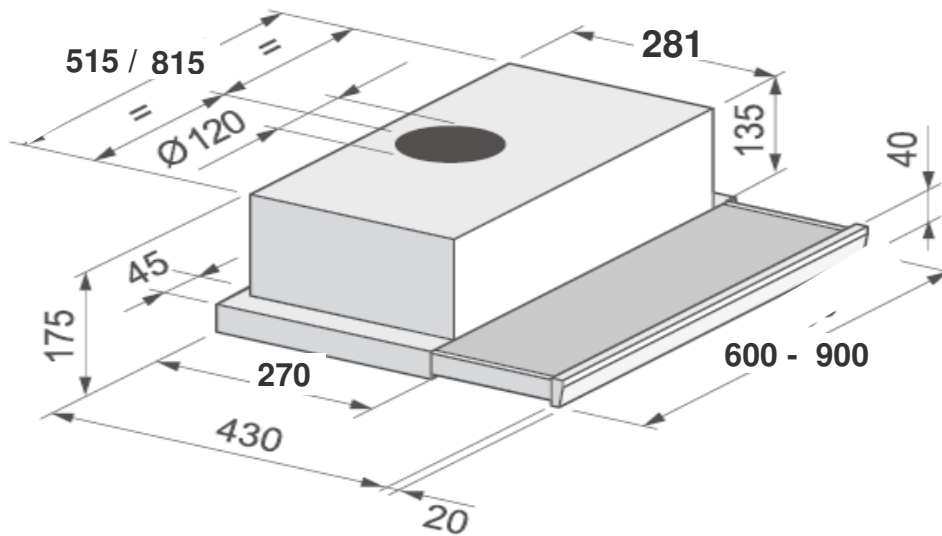

## CANDY BUILT-IN HOODS

### SLIM RETRACTABLE EXTRACTOR HOOD

**CBT6240X 60cm Model**

**CBT9240X 90cm Model**

Extraction hole: 6 inches/15cm

<b>400</b> m <sup>3</sup> /h SUCTION POWER	<b>2</b> HALO LAMPS	<b>43</b> dB(A) NOISE LEVEL	<b>SLIDER</b>	<b>3</b> POWER LEVELS	<b>INOX</b>
--	---------------------------	-----------------------------------	---------------	-----------------------------	-------------