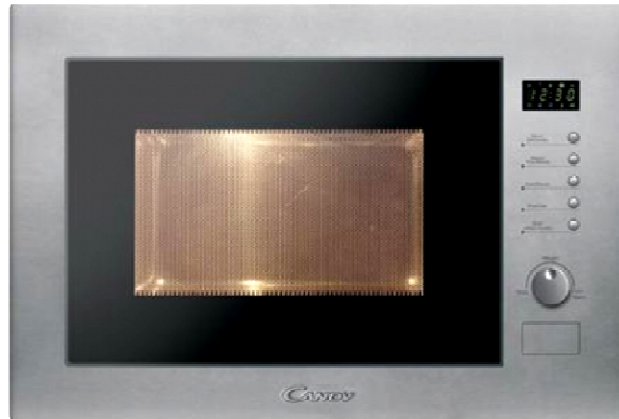

## CANDY BUILT IN M/W

## MODEL: MIC25GDFX

- Ισχύς
- Φούρνου Μικροκυμάτων 900W
- Γκριλ Οροφής 1000W
- Χωρητικότητα 25lt
- 5 επίπεδα ζεστάματος
- Κλειδωμα λειτουργιών
- Ψηφιακή LED οθόνη με ενδείξεις
- Ψηφιακό ρολόι
- Χρονομετρητής 0'-95'
- Ανοξειδωτή συνολική κατασκευή
- Γυάλινη πόρτα
- Περιστροφικός διακόπτης 360°
- Auto Defrost: αυτόματη απόψυξη
- Quickstart: γρήγορη έναρξη
- Automatic Cooking Program: αυτόματος υπολογισμός χρόνου παρασκευής μετά από καθορισμό τύπου και βάρους φαγητού
- 8 μενού αυτόματου μαγειρέματος
- 1 περιστρεφόμενος δίσκος διαμέτρου 31,5cm
- Διπλή σχάρα