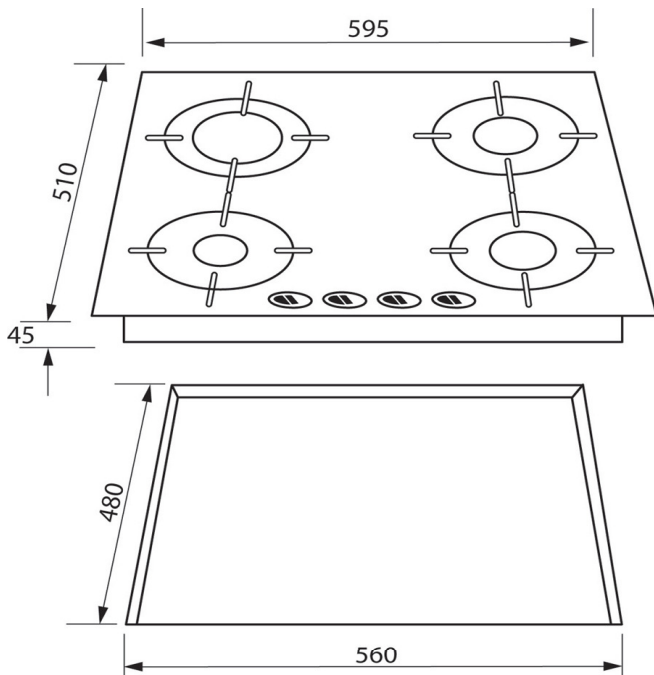

ROSIERES GAS ON GLASS HOB MODEL: RGV64TFBPN

AESTHETIC

- 4 Gas
- On Top Material: Heat-Tempered Glass
- Grids Material: Cast Iron
- Electronic Ignition
- Gas Valves with progressive adjustment
- Product Dimensions (H.W.D.): 4,5cm - 59,3cm - 51cm
- Cabinet Dimensions (W.D.): 56cm X 49cm

Puissance totale installée (gaz)	7000 W
AVG	Auxiliaire
Puissance (W) - Φ (mm)	1000 - 51
AVD	Semi-Rapide
Puissance (W) - Φ (mm)	1750 - 75
ARG	Rapide
Puissance (W) - Φ (mm)	2500 - 150
ARD	Semi - Rapide
Puissance (W) - Φ (mm)	1750 - 75