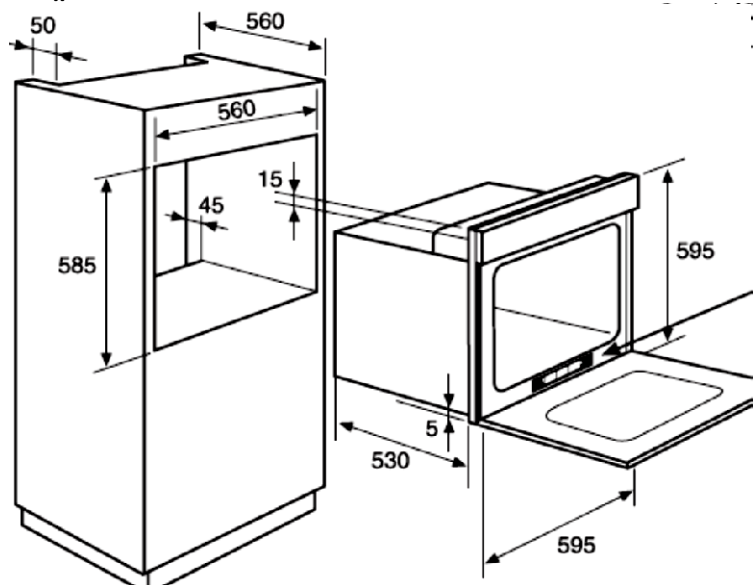

SOFT TOUCH MAXI SPACE

Βασικά Χαρακτηριστικά:

- **MAXI** χωρητικότητα 80 λίτρων
- 10 τρόποι ψησίματος
- Ενεργειακή κλάση A' - 20%
- Minimal σχεδιασμός
- Ανοξείδωτο με μαύρο γυαλί

Άλλα Χαρακτηριστικά:

- Πλήρης ηλεκτρονική διαχείριση αφής
- Multifunction Φούρνος
- Unicavity Technology Cabinet
- Το ψηλότερο εσωτερικό φούρνου στην αγορά
- Φωτισμός U-SEE στην πόρτα με LED
- Εύκολα αποσπώμενες πλαινές σχάρες (χωρίς βίδες)
- Κλείσιμο πόρτας - Soft Closing
- 10 Λειτουργίες μαγειρέματος
 - Κάτω αντίσταση
 - Κάτω αντίσταση με ανεμιστήρα
 - Στατικό (Πάνω και κάτω αντιστάσεις)
 - Πάνω & κάτω αντιστάσεις με αέρα
 - Πολυφούρνος αέρα
 - Γκριλ
 - Γκριλ με αέρα
 - Ξεπάγωμα
 - Συντήρηση
 - Πίτσα

Cut-Out Dimensions: H-585 X W-560 X D-560