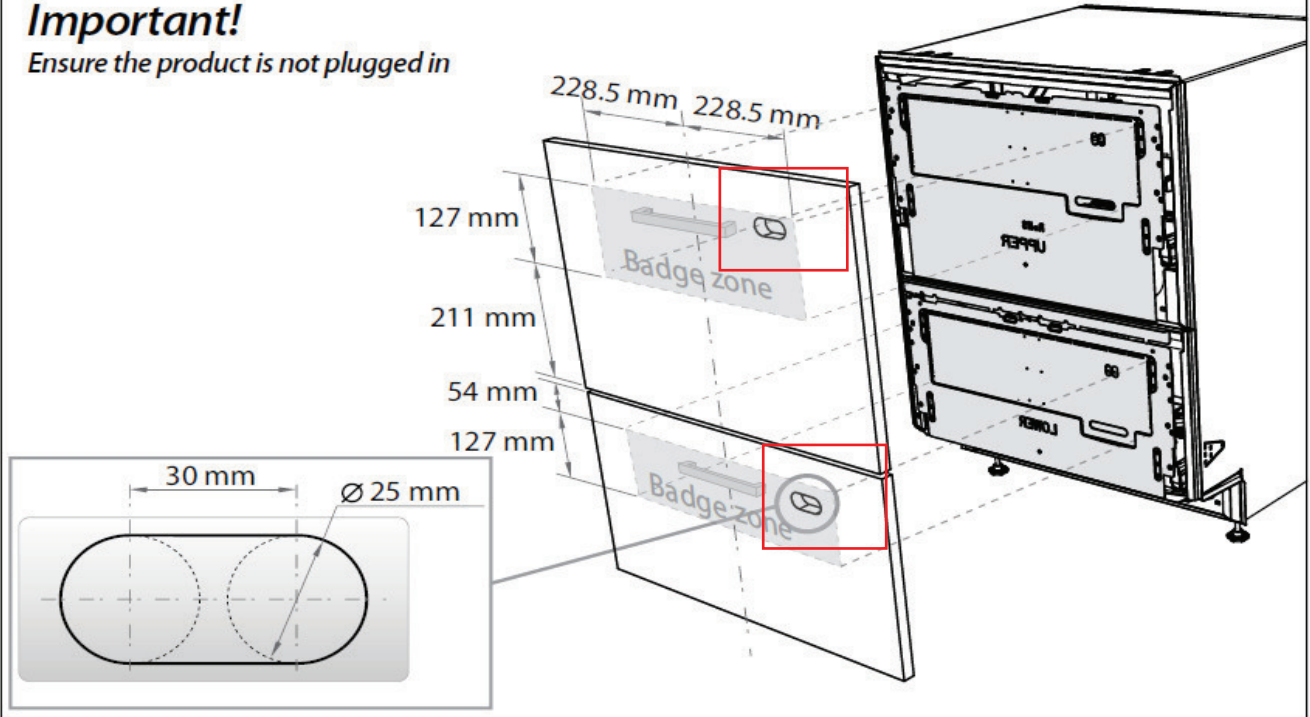

Διάστασις πόρτες πλυντήριο πιάτων
F&P (double) διπλό. Μοντέλο: DD60DH16

Αγαπητέ πελάτη,

Εάν οι πόρτες της κουζίνας είναι για παράδειγμα 72cm

1. Η πάνω πόρτα είναι **πάντα 39,8cm**
2. Αφήνουμε κενό ανάμεσα από τα δυο συρτάρια του πλυντηρίου 0.8cm
3. Η κάτω πόρτα είναι: $72-0,8-39,8=31,4$
4. Το πλάτος της πόρτας είναι **59.6cm – 59.8cm**

Με το ίδιο τρόπο εάν για παράδειγμα οι πόρτες είναι 78cm:

$78-0,8-39,8=37,4$

Για περαιτέρω πληροφορίες παρακαλώ επικοινωνείτε μαζί μας στο τηλέφωνο 22666333

Με εκτίμηση
Εταιρεία Domestica

6

Badge cut-out, handle and mounting bracket

Installation diagrams feature double models for illustration purposes only

1

Important!

Ensure the product is not plugged in

2