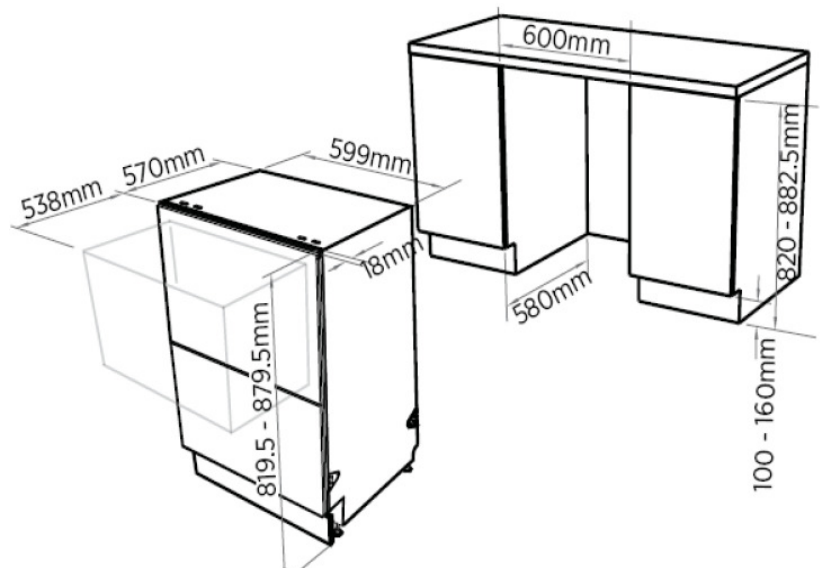

Fisher & Paykel Dish Drawer

Model: DD60DHI7

Fully Intergrated

Capacity and loading

- Place settings per drawer 7
- Flexible racking system YES
 - Fold down and pitch
- adjustable tines YES
 - Adjustable racks and cup
- racks YES
 - Accommodates long
- stemmed wine glasses YES
- Accommodates plates up to 290mm

Διάστασις πόρτες πλυντήριο πιάτων
F&P (double) διπλό. Μοντέλο: DD60DH16

Αγαπητέ πελάτη,

Εάν οι πόρτες της κουζίνας είναι για παράδειγμα 72cm

1. Η πάνω πόρτα είναι **πάντα 39,8cm**
2. Αφήνουμε κενό ανάμεσα από τα δυο συρτάρια του πλυντηρίου 0.8cm
3. Η κάτω πόρτα είναι: $72-0,8-39,8=31,4$
4. Το πλάτος της πόρτας είναι **59.6cm – 59.8cm**

Με το ίδιο τρόπο εάν για παράδειγμα οι πόρτες είναι 78cm:

$78-0,8-39,8=37,4$

Για περαιτέρω πληροφορίες παρακαλώ επικοινωνείτε μαζί μας στο τηλέφωνο 22666333

Με εκτίμηση
Εταιρεία Domestica

6

Badge cut-out, handle and mounting bracket