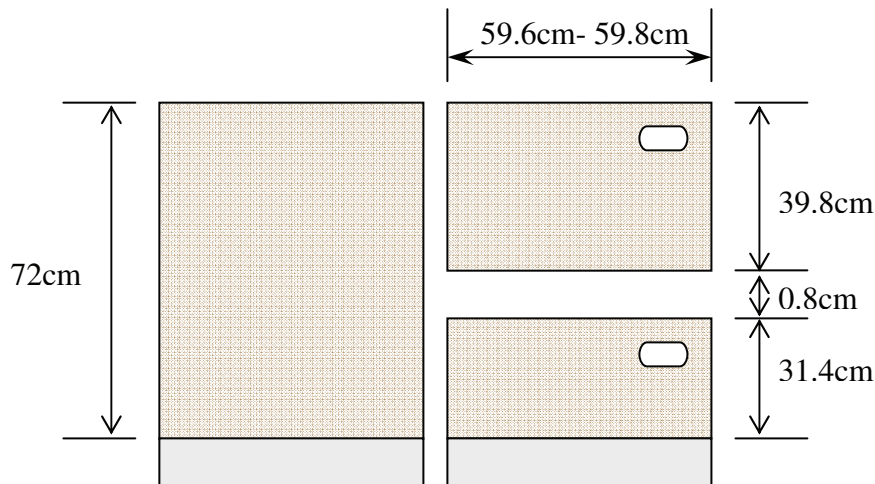

Fisher & Paykel Dish Drawer

Model: DD60DHI7

Fully Intergrated

Capacity and loading

- Place settings per drawer 7
- Flexible racking system YES
 - Fold down and pitch
- adjustable tines YES
 - Adjustable racks and cup
- racks YES
 - Accommodates long
- stemmed wine glasses YES
- Accommodates plates up to 290mm

Διάστασις πόρτες πλυντήριο πιάτων
F&P (double) διπλό. Μοντέλο: DD60DH16

Αγαπητέ πελάτη,

Εάν οι πόρτες της κουζίνας είναι για παράδειγμα 72cm

1. Η πάνω πόρτα είναι **πάντα 39,8cm**
2. Αφήνουμε κενό ανάμεσα από τα δυο συρτάρια του πλυντηρίου 0.8cm
3. Η κάτω πόρτα είναι: $72-0,8-39,8=31,4$
4. Το πλάτος της πόρτας είναι **59.6cm – 59.8cm**

Με το ίδιο τρόπο εάν για παράδειγμα οι πόρτες είναι 78cm:

$78-0,8-39,8=37,4$

Για περαιτέρω πληροφορίες παρακαλώ επικοινωνείτε μαζί μας στο τηλέφωνο 22666333

Με εκτίμηση
Εταιρεία Domestica

6

Badge cut-out, handle and mounting bracket