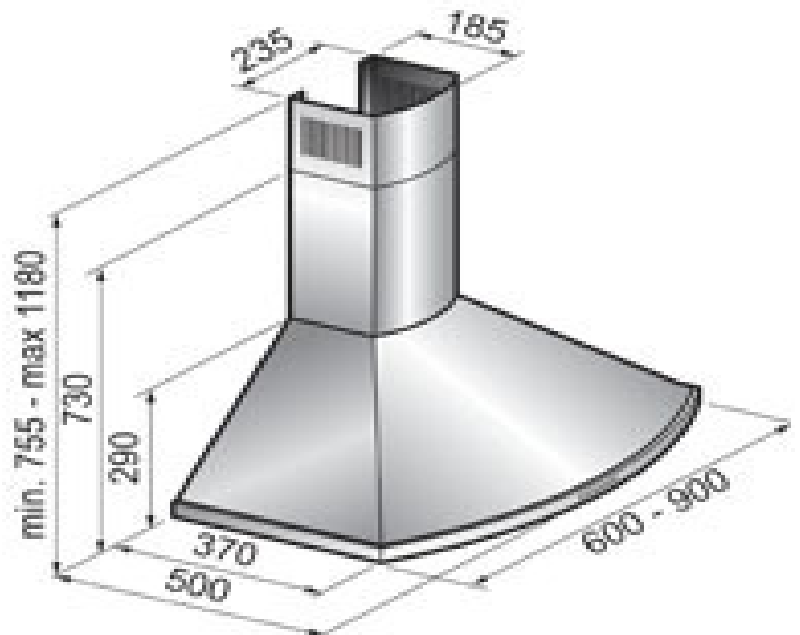

elitair

ARCO 60-90 IX

- Inox
- 2 x 20 W Halogens - 2 x 40 W Bulbs
- Aluminium panels
- 15cm extracting hole
- 15cm ducting pipe

Luminous soft touch
Push buttons

[Timer](#)[Booster](#)[Clean Air](#)[Filter Saturation](#)[4 Speeds](#)
[3 Speeds](#)